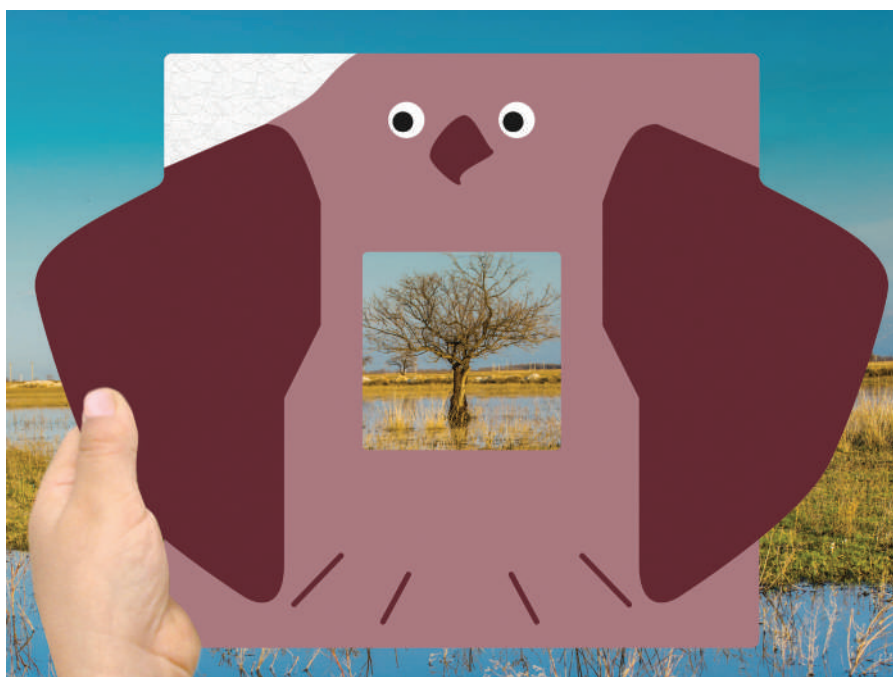

italiantoy®

Luigi Ghi

Designed by **Calembour**
and **Ernesto Tulliozi**

INQUADRARE LA REALTÀ

La versione *minimi* di **Luigi Ghi** comprende 1 visore per incorniciare la realtà. Puoi scegliere quale ricevere tra quello a forma d'aquila, quello a forma di gufo o quello a forma di balena.

FRAME REALITY

The *minimi* version of **Luigi Ghi** consists of 1 viewer to frame reality. You can choose which one you'd like to receive, between the eagle-shaped, the owl-shaped or the whale-shaped.

ANNI
AGE
6-99

DIMENSIONI DELLA SCATOLA
BOX DIMENSIONS
21,5 x 0,5 x 15 cm

CONTENUTO
• 1 VISORE (21,5x15 CM)

BOX CONTENT
• 1 VIEWER (21,5x15 cm)