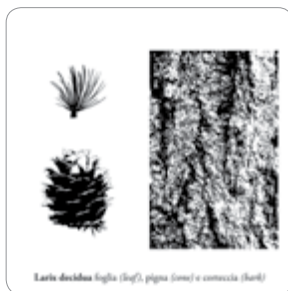

SCOPRI GLI ALBERI

My Carlo Elle contiene quattro tavole (19,5x0,2x19,5 cm) di due alberi europei diversi a scelta tra: *Betula* e *Quercus*, *Larix decidua* e *Malus sylvestris* o *Picea abies* e *Ulmus minor*, illustranti l'albero, la corteccia e le foglie o il frutto di ciascuno. Stampate in rilievo permettono di usare la tecnica del *frottage*. La scatola contiene anche le foglie stampate per giocare con il *collage*.

DISCOVER TREES

My Carlo Elle contains four boards (19,5x0,2x19,5 cm) of two different European trees, to be chosen from: *Betula* and *Quercus*, *Larix decidua* and *Malus sylvestris* or *Picea abies* and *Ulmus minor*, illustrating the tree, the bark and the leaves or the fruit of each. Printed in relief, they allow you to use the *frottage* technique. The box also contains the printed leaves for playing with *collage*.

Betula e *Quercus*

Larix decidua e *Malus sylvestris*

Picea abies e *Ulmus minor*

ANNI
AGE
5-99

DIMENSIONI DELLA SCATOLA
BOX DIMENSIONS
33,5 x 3 x 33,5 cm

CONTENUTO DELLA SCATOLA / BOX CONTENTS

4 tavolette stampate in rilievo (19,5x0,2x19,5 cm) in 3 differenti versioni / Un poster con la classificazione degli alberi (32x32 cm) / Un foglio (32x32 cm) con le foglie stampate per giocare con il collage.