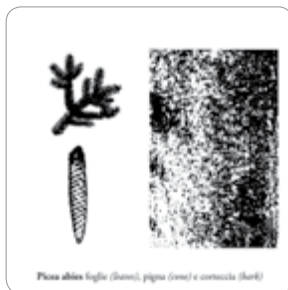

SCOPRI GLI ALBERI

My Carlo Elle contiene quattro tavole (19,5x0,2x19,5 cm) di due alberi europei diversi a scelta tra: *Betula* e *Quercus*, *Larix decidua* e *Malus sylvestris* o *Picea abies* e *Ulmus minor*, illustranti l'albero, la corteccia e le foglie o il frutto di ciascuno. Stampate in rilievo permettono di usare la tecnica del *frottage*. La scatola contiene anche le foglie stampate per giocare con il *collage*.

DISCOVER TREES

My Carlo Elle contains four boards (19,5x0,2x19,5 cm) of two different European trees, to be chosen from: *Betula* and *Quercus*, *Larix decidua* and *Malus sylvestris* or *Picea abies* and *Ulmus minor*, illustrating the tree, the bark and the leaves or the fruit of each. Printed in relief, they allow you to use the *frottage* technique. The box also contains the printed leaves for playing with *collage*.

Betula e *Quercus*

Larix decidua e *Malus sylvestris*

Picea abies e *Ulmus minor*

ANNI
AGE
5-99

DIMENSIONI DELLA SCATOLA
BOX DIMENSIONS
33,5 x 3 x 33,5 cm

CONTENUTO DELLA SCATOLA / BOX CONTENTS

4 tavolette stampate in rilievo (19,5x0,2x19,5 cm) in 3 differenti versioni / Un poster con la classificazione degli alberi (32x32 cm) / Un foglio (32x32 cm) con le foglie stampate per giocare con il collage.