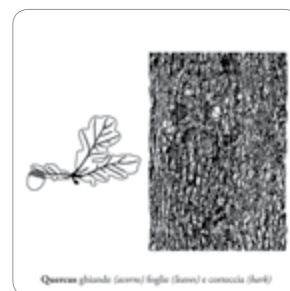

SCOPRI GLI ALBERI

My Carlo Elle contiene quattro tavole (19,5x0,2x19,5 cm) di due alberi europei diversi a scelta tra: *Betula* e *Quercus*, *Larix decidua* e *Malus sylvestris* o *Picea abies* e *Ulmus minor*, illustranti l'albero, la corteccia e le foglie o il frutto di ciascuno. Stampate in rilievo permettono di usare la tecnica del *frottage*. La scatola contiene anche le foglie stampate per giocare con il *collage*.

DISCOVER TREES

My Carlo Elle contains four boards (19,5x0,2x19,5 cm) of two different European trees, to be chosen from: *Betula* and *Quercus*, *Larix decidua* and *Malus sylvestris* or *Picea abies* and *Ulmus minor*, illustrating the tree, the bark and the leaves or the fruit of each. Printed in relief, they allow you to use the *frottage* technique. The box also contains the printed leaves for playing with *collage*.

Betula e *Quercus*

Larix decidua e *Malus sylvestris*

Picea abies e *Ulmus minor*

ANNI
AGE
5-99

DIMENSIONI DELLA SCATOLA
BOX DIMENSIONS
33,5 x 3 x 33,5 cm

CONTENUTO DELLA SCATOLA / BOX CONTENTS

4 tavolette stampate in rilievo (19,5x0,2x19,5 cm) in 3 differenti versioni / Un poster con la classificazione degli alberi (32x32 cm) / Un foglio (32x32 cm) con le foglie stampate per giocare con il collage.