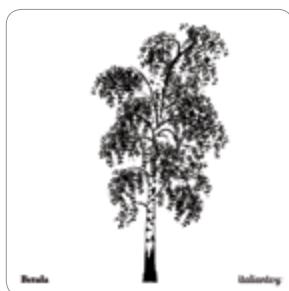

SCOPRI GLI ALBERI

My Carlo Elle contiene quattro tavole (19,5x0,2x19,5 cm) di due alberi europei diversi a scelta tra: *Betula* e *Quercus*, *Larix decidua* e *Malus sylvestris* o *Picea abies* e *Ulmus minor*, illustranti l'albero, la corteccia e le foglie o il frutto di ciascuno. Stampate in rilievo permettono di usare la tecnica del *frottage*. La scatola contiene anche le foglie stampate per giocare con il *collage*.

DISCOVER TREES

My Carlo Elle contains four boards (19,5x0,2x19,5 cm) of two different European trees, to be chosen from: *Betula* and *Quercus*, *Larix decidua* and *Malus sylvestris* or *Picea abies* and *Ulmus minor*, illustrating the tree, the bark and the leaves or the fruit of each. Printed in relief, they allow you to use the *frottage* technique. The box also contains the printed leaves for playing with *collage*.

Betula e *Quercus*

Larix decidua e *Malus sylvestris*

Picea abies e *Ulmus minor*

ANNI
AGE
5-99

DIMENSIONI DELLA SCATOLA
BOX DIMENSIONS
33,5 x 3 x 33,5 cm

CONTENUTO DELLA SCATOLA / BOX CONTENTS

4 tavolette stampate in rilievo (19,5x0,2x19,5 cm) in 3 differenti versioni / Un poster con la classificazione degli alberi (32x32 cm) / Un foglio (32x32 cm) con le foglie stampate per giocare con il collage.