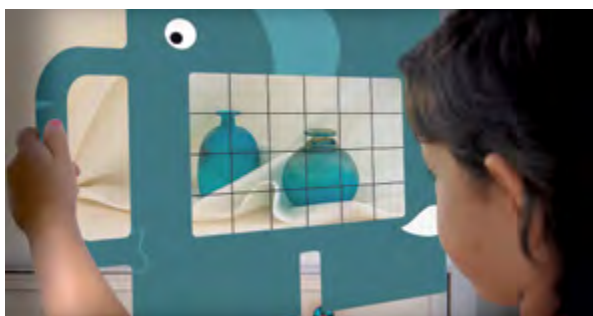

Il gioco comprende 4 visori di cui 3 pensati come strumenti divertenti per “ritagliare” il mondo circostante.

Il quarto visore, a forma di elefante, serve a

riprodurre col disegno ciò che si inquadra grazie ad un reticolo di quadrati. La quadrettatura permette di ‘dividere’ la realtà che il bambino ha davanti in tante porzioni, facilmente riproducibili con il disegno. La quadrettatura in rilievo sul visore permette in qualsiasi luogo (nel bosco, in un museo...) di poter “copiare dalla realtà”.

OBIETTIVI

1. Imparare a guardare con curiosità.
2. Imparare a selezionare e comporre.
3. Imparare a disegnare con la quadrettatura.

FRAME AND DRAW

The objective of this game is to **“learn to look at”**. Discover details, framing reality, to select the images is the aim of Luigi Ghi, inspired by the great italian photographer **Luigi Ghirri**. It seems easy to make a good photograph: learn to look and see the picture is a fundamental skill.

The game consists of 4 viewers to frame reality and try to draw it. The Elephant frame, in the shape of an elephant, makes it possible (either you are in the woods or in the museum) to

have the look through a grid. The squares of the relief embossed grid allow to re-compose the picture and are a helpfull tool to copy. Children are tempted to play with the composition and draw it again in their own way. Create a work of art and your own “copy of reality”!

GOALS

1. Learning to observe.
2. Learning to select and compose.
3. Learning to draw by a grid.

ANNI
AGE
6-99

DIMENSIONI DELLA SCATOLA
BOX DIMENSIONS
65 x 5 x 45 cm

CONTENUTO DELLA SCATOLA / BOX CONTENTS

1 Visore Elefante (40x29,7 cm) / 3 visori: gufo, balena e aquila (21,5x15 cm)
1 Elephant viewer (40x29,7 cm) / 3 viewers: owl, whale and eagle (21,5x15 cm)